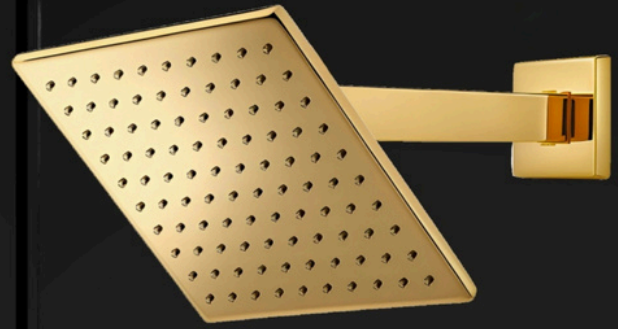

TYCOON COLLECTION

TE137 Exposed Parts kit
MRP: 1710/-
PVD MRP: 3748/-