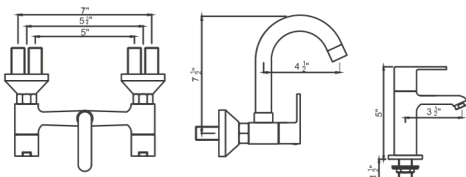

MARC, DELTA PILLAR COCK