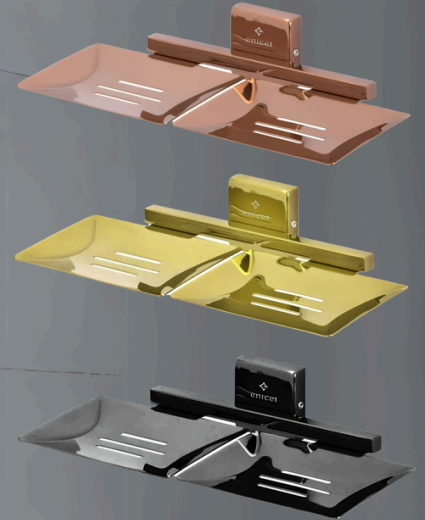

- Brass Waste Coupling**
- AE 193** MRP: 401/- 3"
 - AE 194** MRP: 570/- 5"

- Hex Nipple**
- AE 195** MRP: 83/-

- Brass Extension Nipple**
- AE 196** MRP: 82/- 1"
 - AE 197** MRP: 123/- 1.5"
 - AE 198** MRP: 157/- 2"
 - AE 199** MRP: 195/- 2.5"
 - AE 200** MRP: 214/- 3"
 - AE 201** MRP: 309/- 4"
 - AE 202** MRP: 453/- 6"

- NRV Valve**
- AE 210** MRP: 348/- 1/2"
 - AE 211** MRP: 464/- 3/4"
 - AE 212** MRP: 730/- 1"

- Rack Bolt 16mm x 165mm**
- AE 213** MRP: 441/-

- SS Wash Basin Bolt**
- AE 214** MRP: 131/-

- Magic Heavy Waste Pipe**
- AE 215** MRP: 88/-

- Brass Bib Cock Round Flange**
- AE 226** MRP: 60/-
 - PVD MRP : 258/-**

- Brass Bib Cock Square Flange**
- AE 227** MRP: 95/-
 - PVD MRP : 343/-**

BATH ACCESSORIES

ALSO AVAILABLE IN
PVD COLOURS

Shop Dish SS304

BA228 MRP: 590/-
PVD MRP: 1308/-

Folding Towel Rack (24") SS304

BA237 MRP: 3330/-
PVD MRP: 7341/-

paper holder With Mobile Stand SS304

BA238 MRP: 970/-
PVD MRP: 2183/-

Double Shop Dish SS304

BA229 MRP: 939/-
PVD MRP: 2287/-